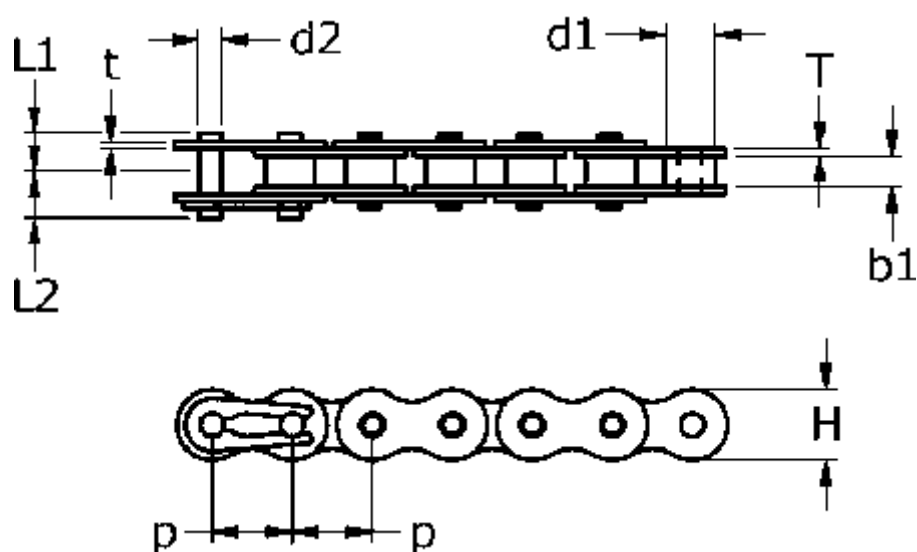

Varenummer: 613105009

Beskrivelse: Tsubaki 08 B-1 Simplex Lambda rullekæde vedligeholdelsesfri  
Lambda vedligeholdelsesfri

## Mål

b1	= 7.75	T = 1.6
Brudkraft	= 17,8kN	t = 1.6
d1	= 8.51	
d2	= 4.45	
H	= 12	
L1	= 8.4	
L2	= 10	
P	= 12.7	